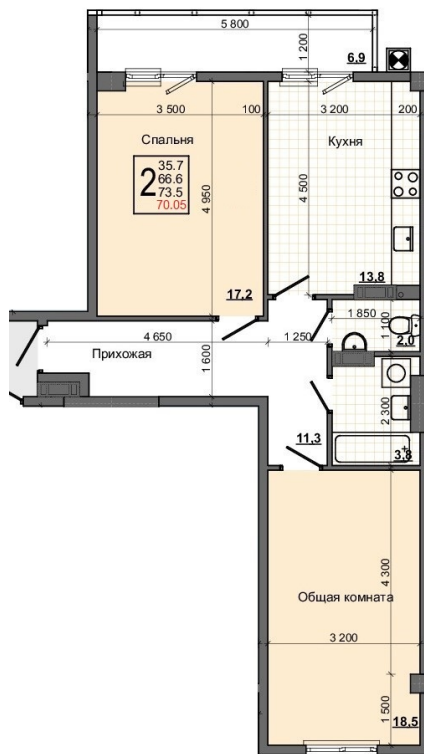

ЖК ГРЭСОВСКИЙ

Адрес объекта: Крым, Симферопольский район, пос. Грэсовский

2-КОМНАТНАЯ КВАРТИРА

№153

ОЧЕРЕДЬ

I

ДОМ

6.
ЦЕН
ТРА
ЛЬН
ЫЙ
2

СЕКЦИЯ

3

ЭТАЖ

7

ПЛОЩАДЬ ОБЩАЯ

70,05 м²

ЦЕНА М²

67 000 руб