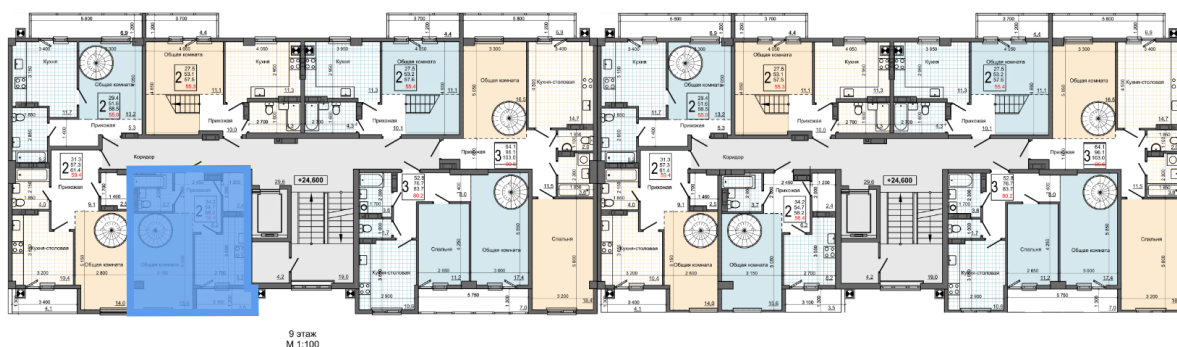

СЕКЦИЯ

4

ЭТАЖ

9

ПЛОЩАДЬ ОБЩАЯ

56,45 м²

ЦЕНА М²

68 000 руб

Адрес объекта: Крым, Симферопольский район, пос. Грэсовский

ПЛАНИРОВКА 9 ЭТАЖА (1 УРОВЕНЬ)

ПЛАНИРОВКА 10 ЭТАЖА (2 УРОВЕНЬ)