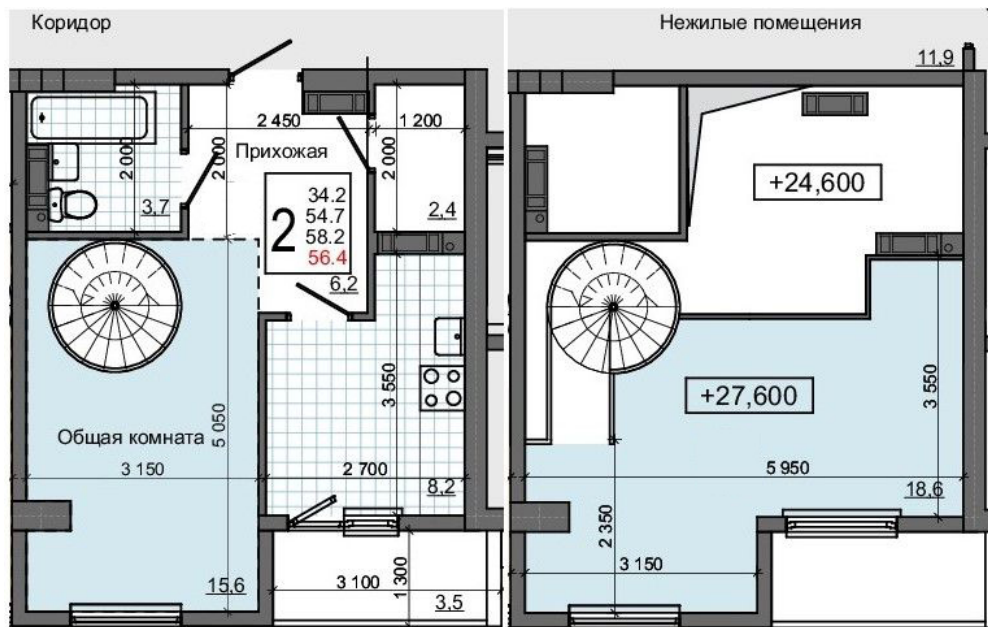

ЖК ГРЭСОВСКИЙ

Адрес объекта: Крым, Симферопольский район, пос. Грэсовский

2-КОМНАТНАЯ КВАРТИРА (2-УРОВНЕВАЯ)

№218

ОЧЕРЕДЬ

1

ДОМ

6.
ЦЕН
ТРА
ЛЬН
ЫЙ
2

СЕКЦИЯ

4

ЭТАЖ

9

ПЛОЩАДЬ ОБЩАЯ

56,45 м²

ЦЕНА М²

68 000 руб

Адрес объекта: Крым, Симферопольский район, пос. Грэсовский

ПЛАНИРОВКА 9 ЭТАЖА (1 УРОВЕНЬ)

ПЛАНИРОВКА 10 ЭТАЖА (2 УРОВЕНЬ)