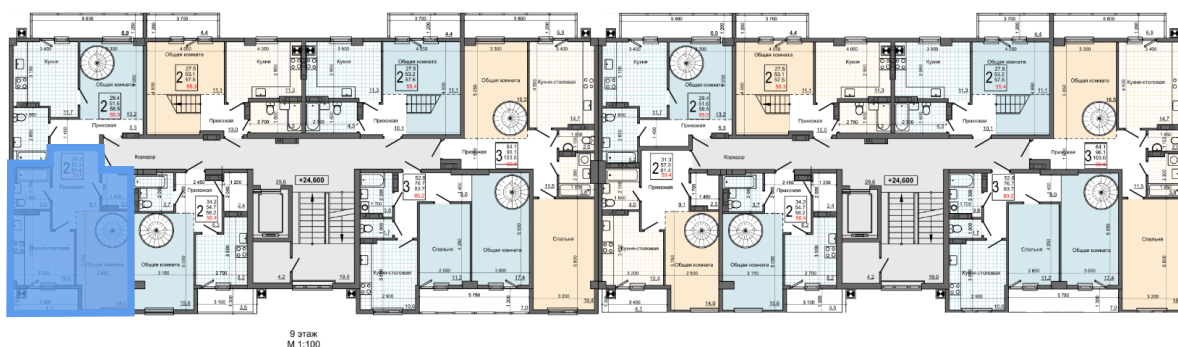

ЖК ГРЭСОВСКИЙ

Адрес объекта: Крым, Симферопольский район, пос. Грэсовский

2-КОМНАТНАЯ КВАРТИРА (2-УРОВНЕВАЯ)

ПЛОЩАДЬ ОБЩАЯ

59,35 м²

ЦЕНА М²

68 000 руб

СТОИМОСТЬ

ПЛАНИРОВКА 9 ЭТАЖА (1 УРОВЕНЬ)

ПЛАНИРОВКА 10 ЭТАЖА (2 УРОВЕНЬ)