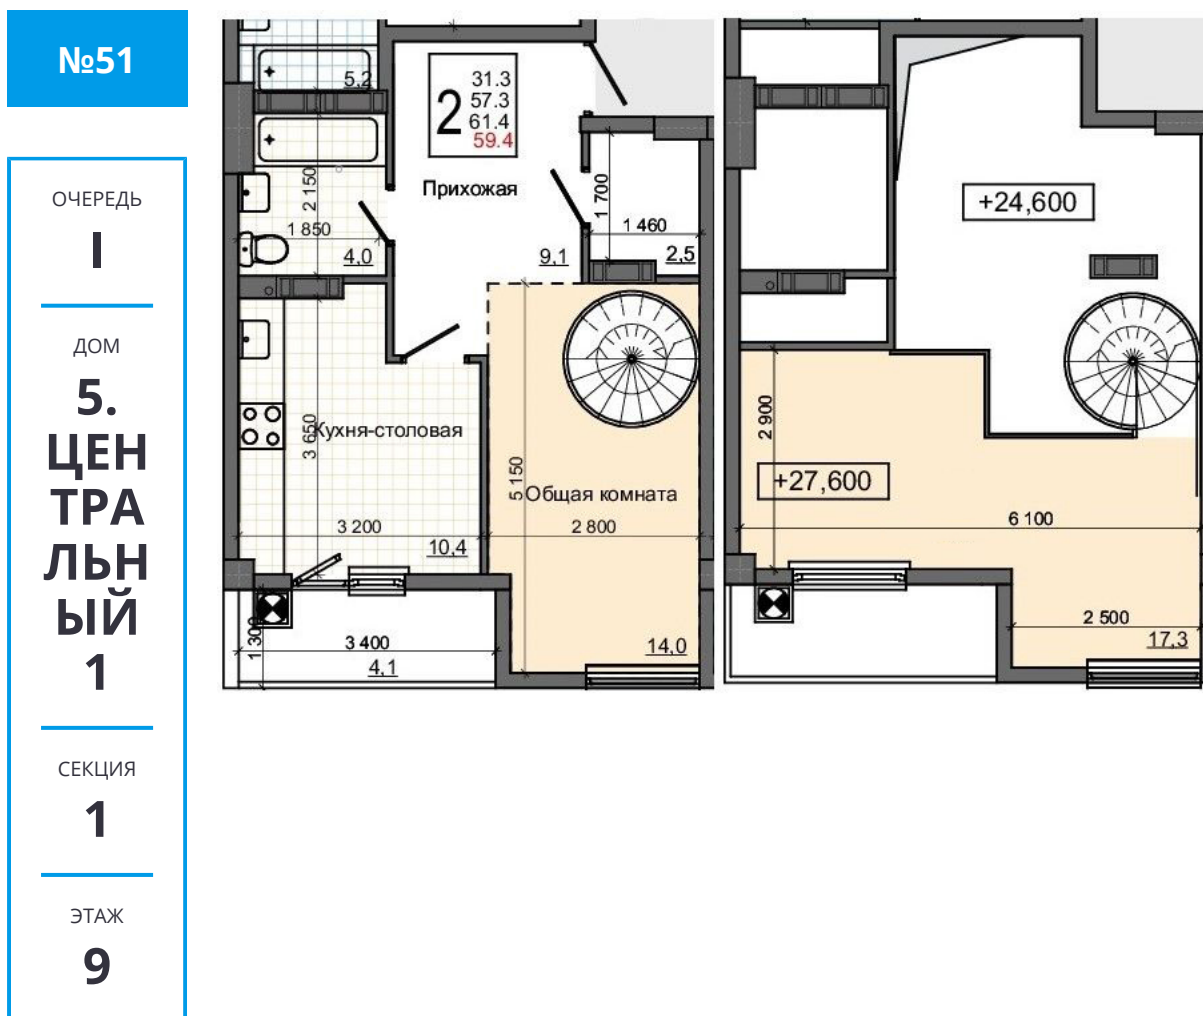

ЖК ГРЭСОВСКИЙ

Адрес объекта: Крым, Симферопольский район, пос. Грэсовский

2-КОМНАТНАЯ КВАРТИРА (2-УРОВНЕВАЯ)

ПЛОЩАДЬ ОБЩАЯ

59,35 м²

ЦЕНА М²

68 000 руб

СТОИМОСТЬ

4 035 800 руб

СТОИМОСТЬ

4 035 800 руб

Указанные цены носят ознакомительный характер и не являются публичной офертой. За более подробной информацией о стоимости обращайтесь в отдел продаж.

ЖК ГРЭСОВСКИЙ

Адрес объекта: Крым, Симферопольский район, пос. Грэсовский

ПЛАНИРОВКА 9 ЭТАЖА (1 УРОВЕНЬ)

ПЛАНИРОВКА 10 ЭТАЖА (2 УРОВЕНЬ)